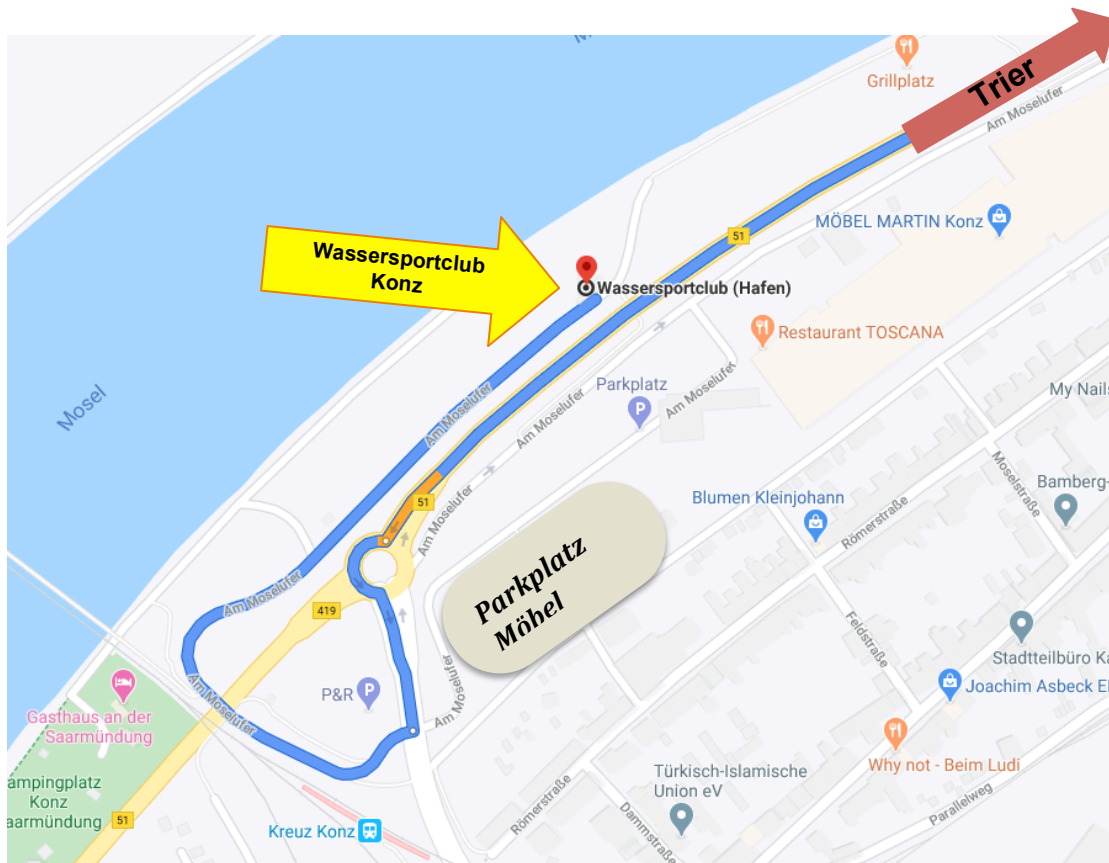

Anfahrtsskizze zum Wassersportclub Konz

Von Trier kommend erreichen Sie uns über die B51 Richtung Saarburg.
(Richtung Parkplatz Möbel Martin)
Anschließend den Hinweisschildern "Sportboothafen" folgen.
(Gegenüber Parkplatzeinfahrt Möbel Martin)

Clubhaus Koordinaten für die Navigation:
49.7069444, 6.578056

49°42'25"N 006°34'41"E